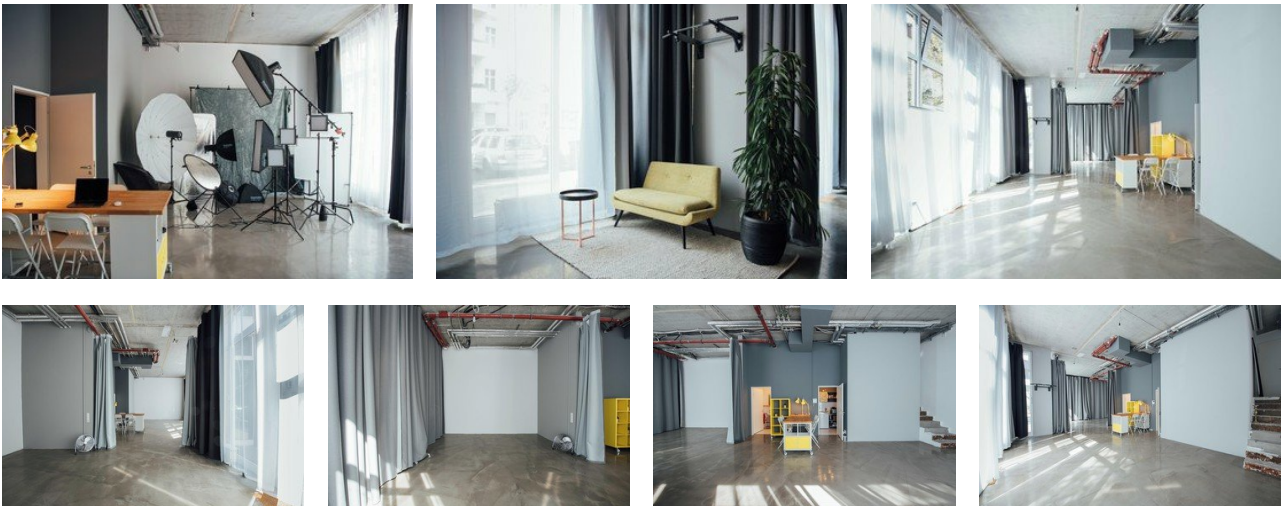

Ausgestatte
Werkbänke/Arbeitsplätze

Teeküche

Tageslicht

Hohe Decken

Bad/WC

BESCHREIBUNG

Gemütliches Foto-Studio im Prenzlauer Berg, mit voll Bronkolor und Manfrotto Ausstattung, mit Hintergrund System und Tageslicht. Mit Wlan und Kaffee. Mit Decke in 4,2 Meter.