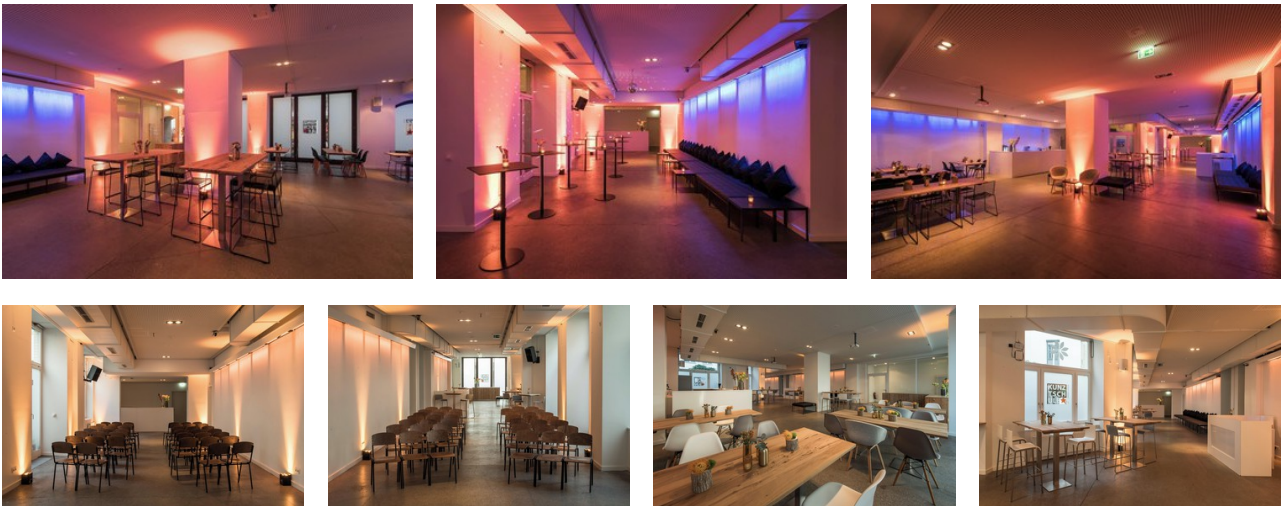

Bad/WC

Tageslicht

WLAN

DESCRIPTION

Nur wenige Schritte vom legendären Checkpoint Charlie entfernt und in unmittelbarer Nähe zum Gendarmenmarkt und Potsdamer Platz befindet sich unsere Full-Service Location mit exklusiver Terrasse im Innenhof. Entdecken Sie die stimmige Kombination aus historischem Charme & urbanem Design sowie die vielfältigen Gestaltungsmöglichkeiten Ihrer Veranstaltung in Berlin Mitte.

Dank der flexiblen Raumstruktur eignet sich die Kunztschule für viele Veranstaltungsformate: Get Together, Tagung, Hochzeit, Produktpräsentation, Pressekonferenz, Sommerfest, Weihnachtsfeier oder für Film- und Fernsehproduktionen. Die Location verfügt über eine Grundfläche von 345 qm sowie einen zentralen Innenhof (270 qm) und überdachten Lichthof (30 qm), die Sie beide im Rahmen Ihrer Veranstaltung nutzen können.